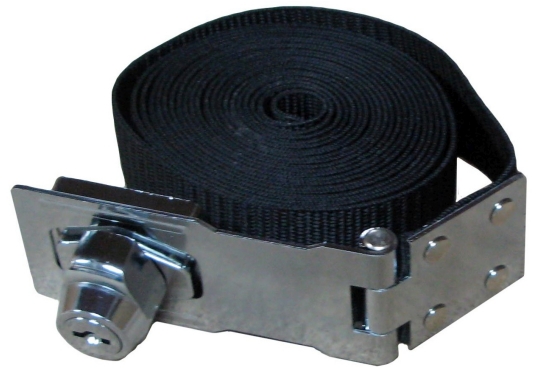

Kirami Schloß für Kirami-Abdeckung

Sicherheitsverschlussriemen zum Verschließen der Abdeckung vor unerlaubter Nutzung und zum Schutz für kleine Kinder. Die Enden des Riemens werden fest am Rand des Beckens montiert und für das in Gebrauch befindliche Badefass und die Abdeckung auf die richtige Länge zugeschnitten. Am anderen Ende befindet sich ein Schloss, womit der Riemen mit dem mitgelieferten Schlüssel verschlossen werden kann. So kann die Abdeckung nicht versehentlich geöffnet werden.

Technische Information

GEWICHT	0.34 kg
PRODUKTCODE	KKL

6430036753443

Warmer feelings.

www.kirami.fi